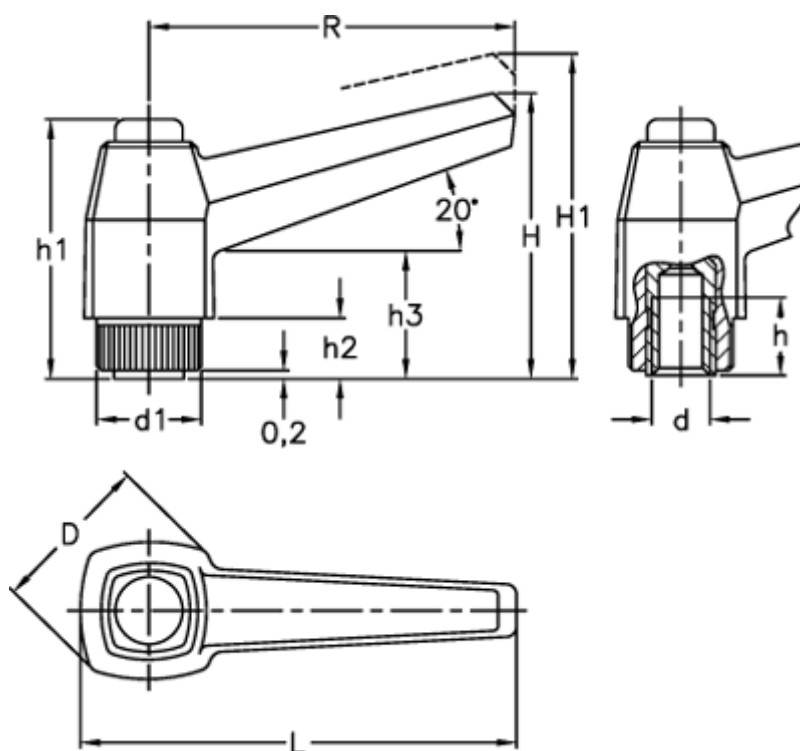

Varenummer: 2303141411
 Beskrivelse: E+G Indstilleligt spændegreb
 MRX.63 B-M6

Mål

Antal tænder = 20	h2 = 8
D = 23	h3 = 17
d1 = 15	L = 73
d 6H = M6	R = 63
h = 16	
H = 43	
h1 = 37	
H1 = 46.5	